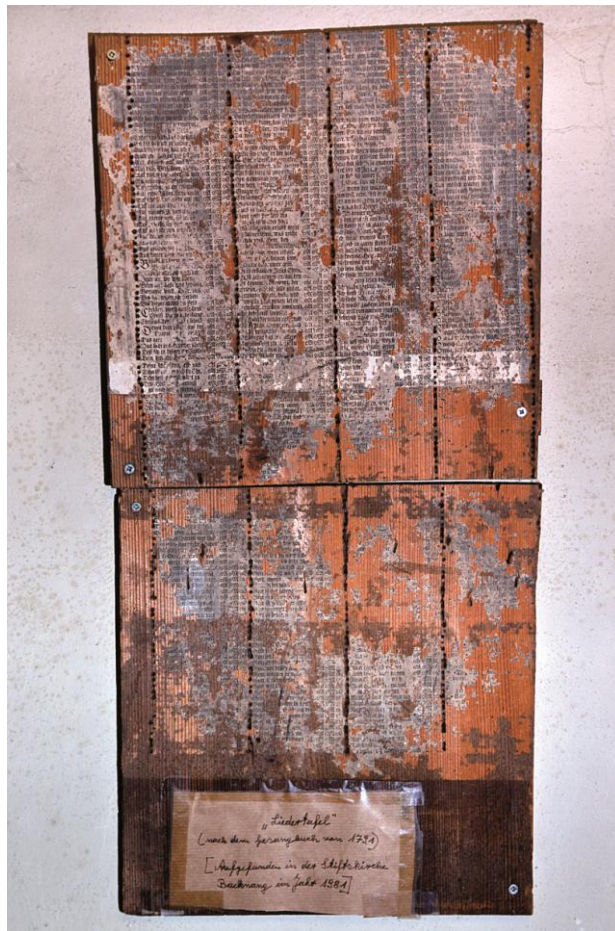

Pos. 18

Liedertafel

Standort

Sakristei, Nordwand

Maße

Höhe ca. 70 cm, Breite ca. 34 cm

Datierung

1791 - Liedertafel aus evangelischem Gesangbuch

Künstler

Technik

2 Holztafeln mit bedrucktem Papier

Schadensbild

- Oberflächenverschmutzung

Erforderliche

- Trockene Oberflächenreinigung

Maßnahmen

- Entfernen des Aufklebers und den Tesastreifen

- ggf. Retuschen im Holzbereich

- ggf. Montage auf Holztafel mit neuer Hängung

- ggf. Verschließen der Schraublöcher, Kittungen und Retuschen