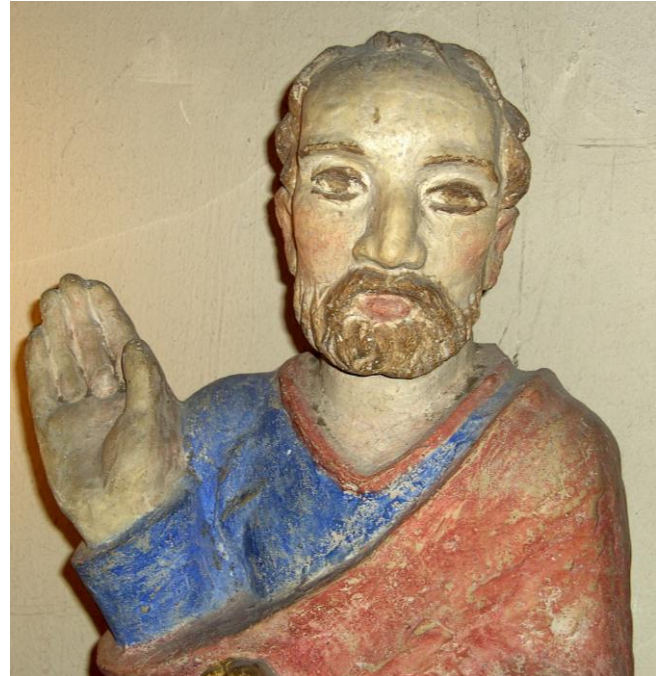

Pos. 8.1  
Skulptur  
Matthäus

Standort  
Maße  
Datierung  
Künstler

Chor, Ostwand  
Höhe ca. 84 cm, Breite ca. 25 cm  
1931  
Prof. Jakob Wilhelm Fehrle

Technik

Stein, polychrom gefasst mit Vergoldung

Schadensbild

- Oberflächenverschmutzung
- Leichte Verputzungen in der Malschicht

Erforderliche  
Maßnahmen

- Oberflächenreinigung
- ggf. Retuschen an sehr störenden Fehlstellen